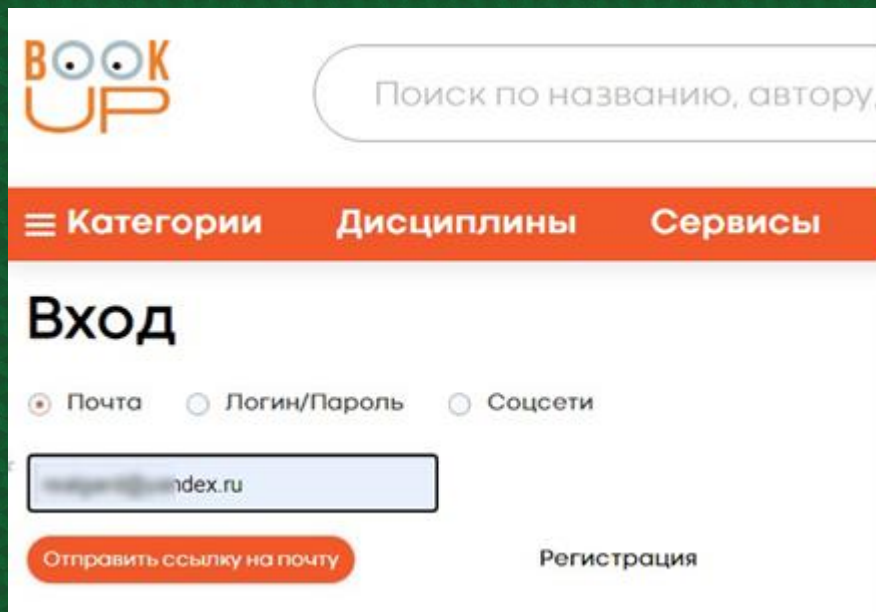

[Прислать новый пароль](#)

К началу

Как восстановить доступ в ЭБС BookUp

Для авторизации в BookUp можно использовать ссылку, которую прислала система после факта регистрации. Если ссылка утеряна, ее можно выслать повторно. Для этого в форме входа укажите адрес электронной почты и нажмите «Отправить ссылку на почту».