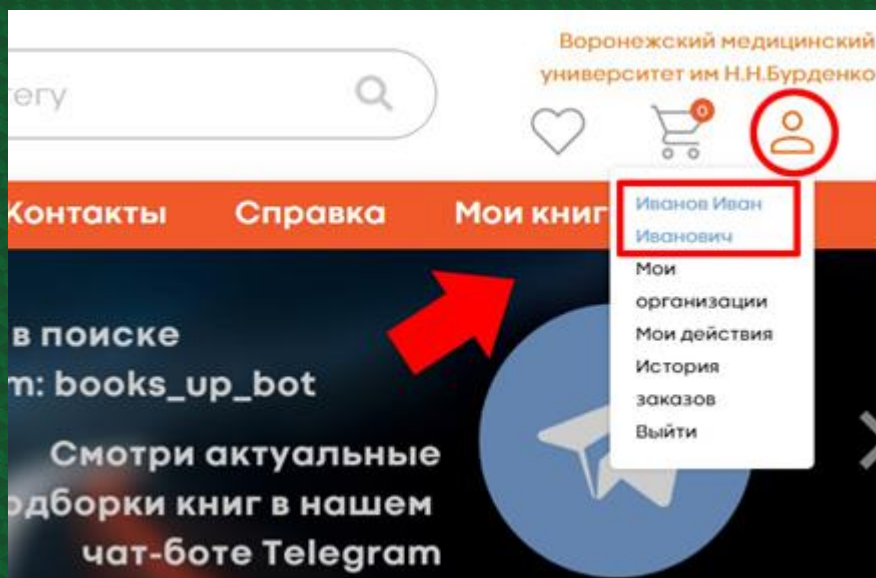

[Прислать новый пароль](#)

К началу

Как восстановить доступ в ЭБС BookUp

Для авторизации в BookUp можно использовать ссылку, которую прислала система после факта регистрации. Если ссылка утеряна, ее можно выслать повторно. Для этого в форме входа укажите адрес электронной почты и нажмите «Отправить ссылку на почту».

В ЭБС BookUp пройти удаленную авторизацию также можно через логин/пароль; система позволяет задать логин (если он не был указан при регистрации), заменить уже имеющийся логин (на любой незанятый) и сменить пароль. Все эти изменения возможны в личном профиле пользователя. Чтобы попасть в свою учетную запись кликните по оранжевой иконке в правом верхнем углу страницы и нажмите на имя.

Как восстановить доступ в ЭБС Лань

Чтобы восстановить доступ в ЭБС «Лань», в верхнем правом углу выберите вкладку «Войти». Далее – «Забыли пароль»

The screenshot shows the login interface for 'Лань'. On the left, there is a blue sidebar with the logo (a deer) and the text 'Среда развития и познания' and 'Вход в личный кабинет'. The main area is white and titled 'Вход в личный кабинет'. It contains a form with two input fields: 'Логин или e-mail *' and 'Пароль *'. The 'Пароль *' field has a red box around the text 'Забыли пароль?' in its top right corner. Below the fields is a blue button labeled 'Войти >'. At the bottom, there are social media icons for VK, Apple, and another platform.