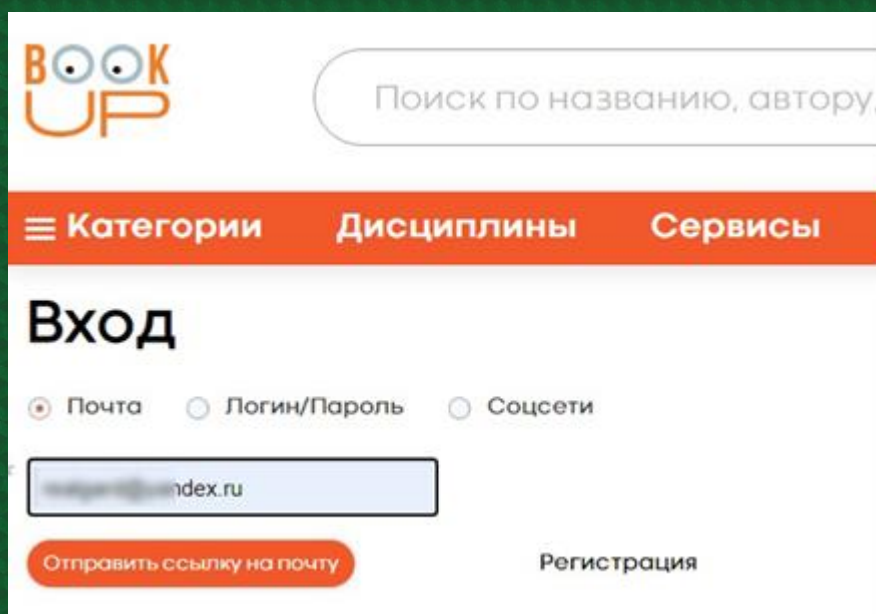

[К началу](#) [Прислать новый пароль](#)

Как восстановить доступ в ЭБС BookUp

Для авторизации в BookUp можно использовать ссылку, которую прислала система после факта регистрации. Если ссылка утеряна, ее можно выслать повторно. Для этого в форме входа укажите адрес электронной почты и нажмите «Отправить ссылку на почту».