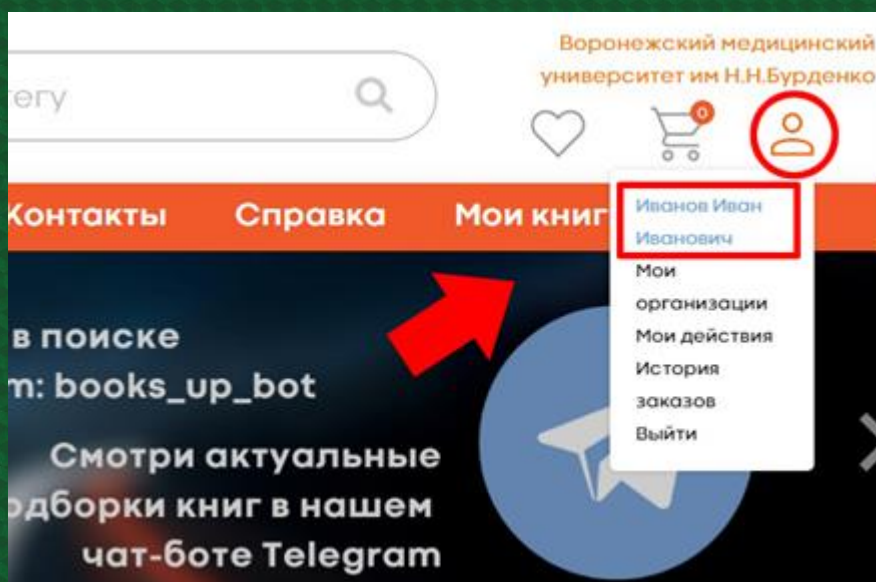

[К началу](#) [Прислать новый пароль](#)

Как восстановить доступ в ЭБС BookUp

Для авторизации в BookUp можно использовать ссылку, которую прислала система после факта регистрации. Если ссылка утеряна, ее можно выслать повторно. Для этого в форме входа укажите адрес электронной почты и нажмите «Отправить ссылку на почту».

В ЭБС BookUp пройти удаленную авторизацию также можно через логин/пароль; система позволяет задать логин (если он не был указан при регистрации), заменить уже имеющийся логин (на любой незанятый) и сменить пароль. Все эти изменения возможны в личном профиле пользователя. Чтобы попасть в свою учетную запись кликните по оранжевой иконке в правом верхнем углу страницы и нажмите на имя.